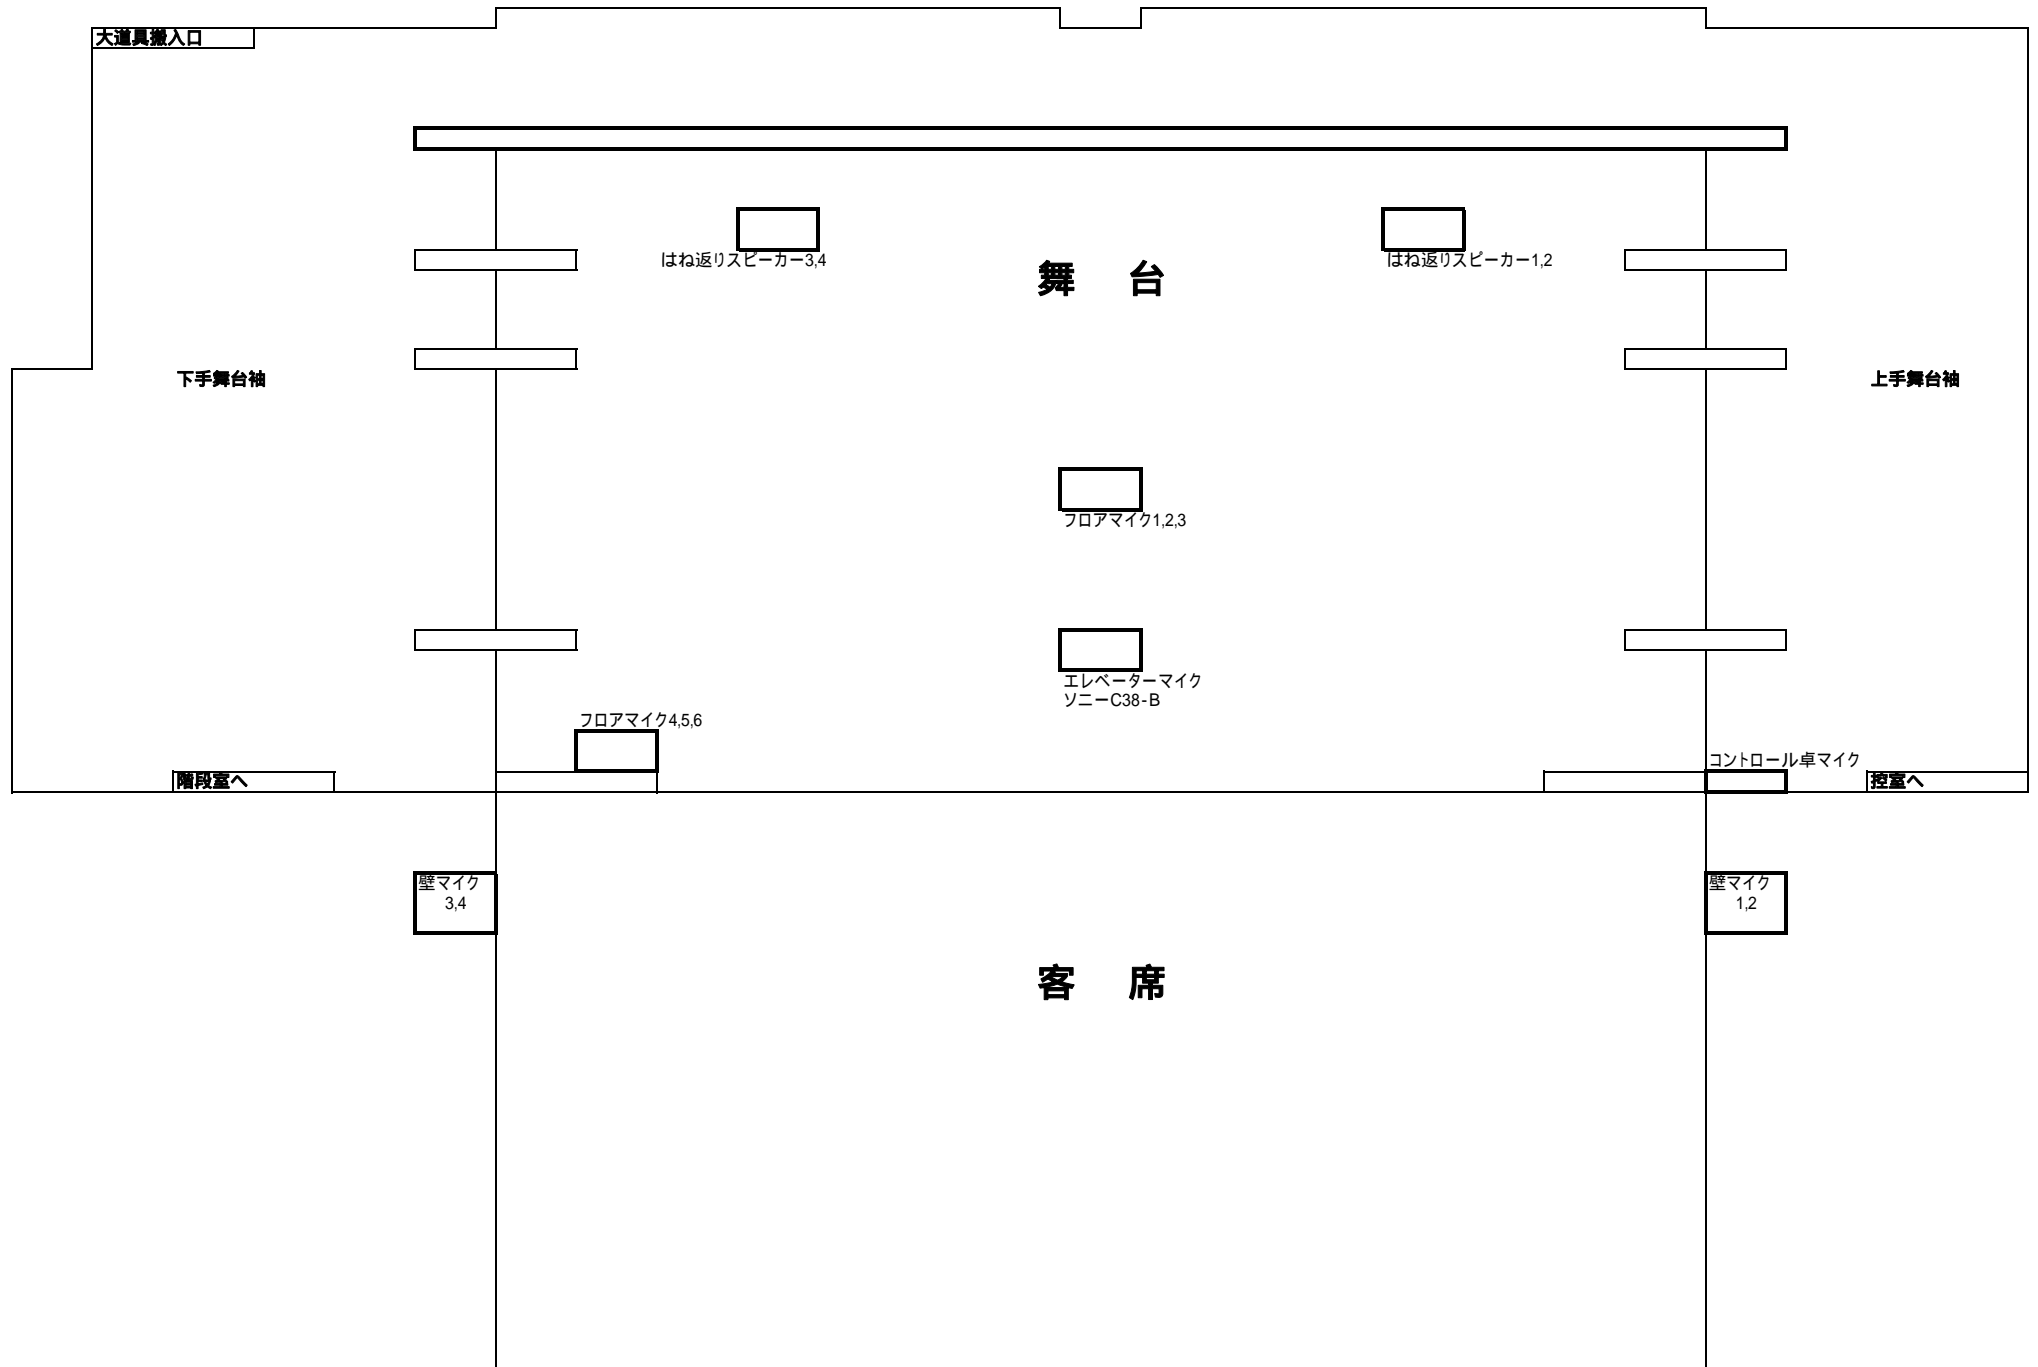

ふくふくホール平面図

ふくふくホール 舞台俯瞰図

ふくふくホール 舞台正面図

ふくふくホール 舞台照明配置

ふくふくホール 舞台照明用コンセント配置

ふくふくホール 舞台音声コンセント配置図

ふくふくホール 舞台吊物配置図