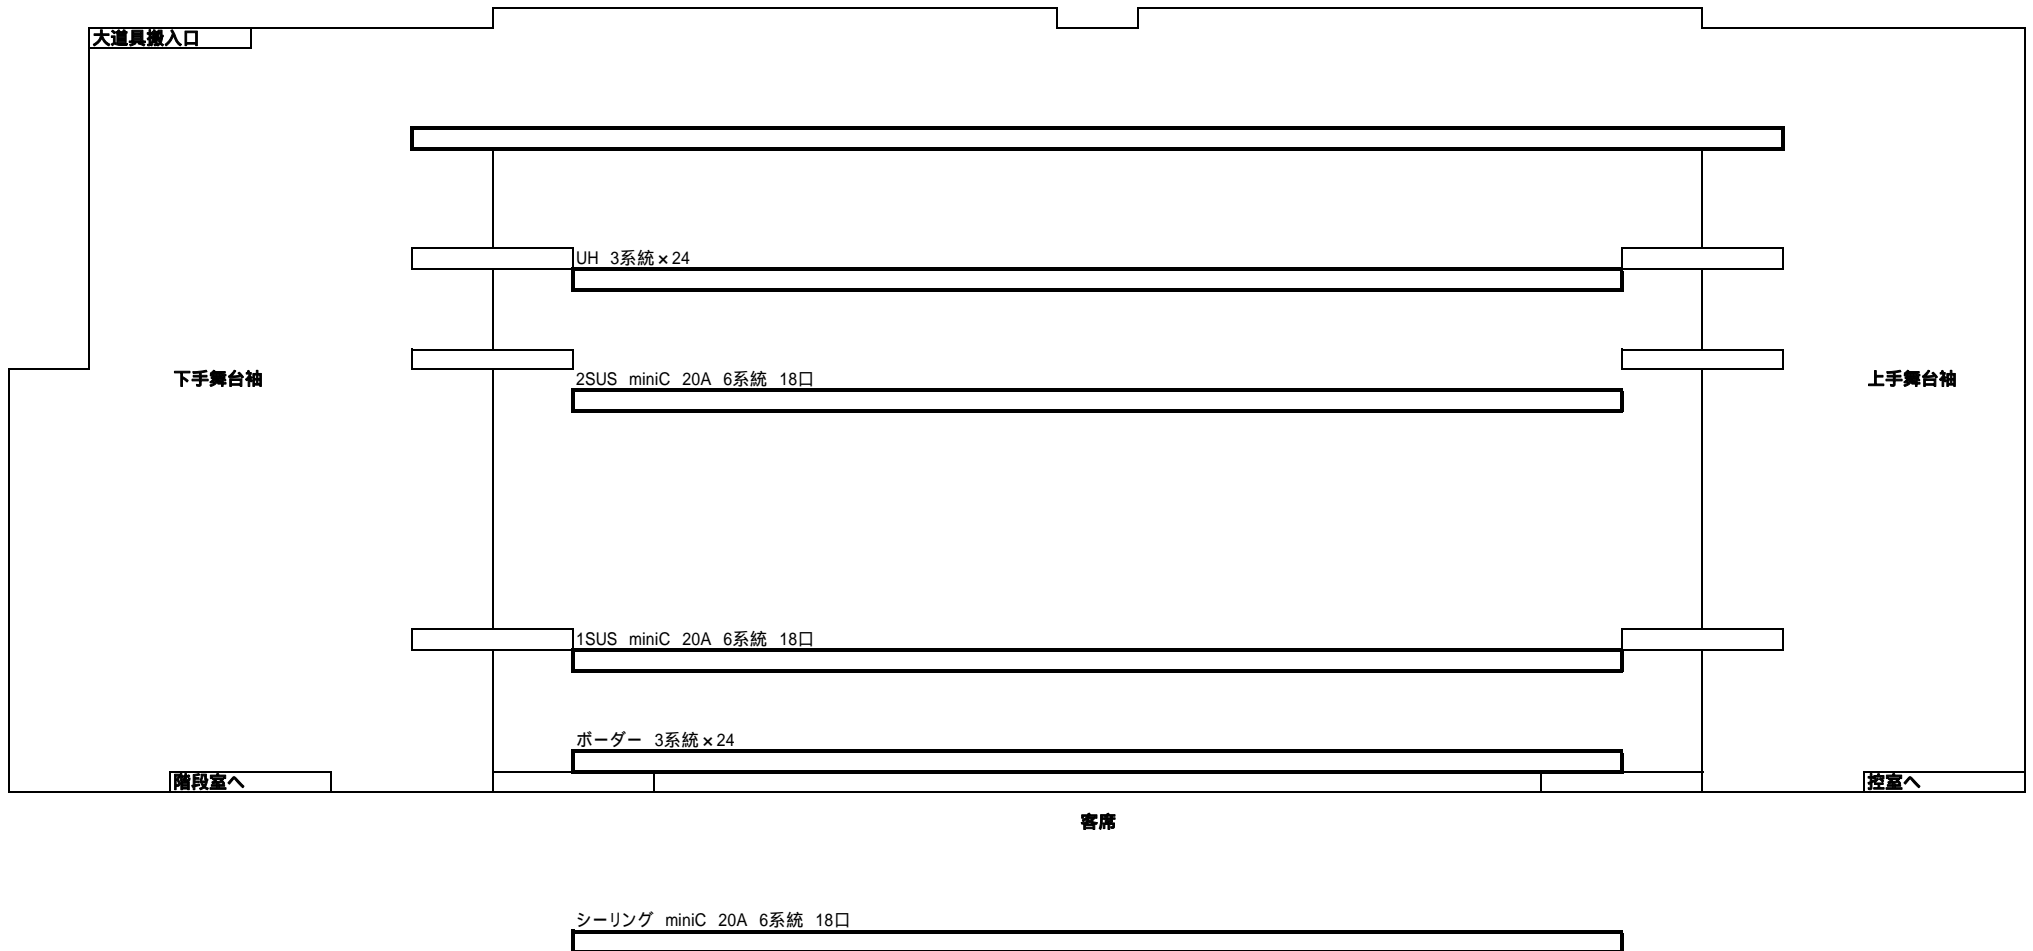

ふくふくホール平面図

ふくふくホール 舞台俯瞰図

ふくふくホール 舞台正面図

ふくふくホール 舞台照明配置

ふくふくホール 舞台照明用コンセント配置

ふくふくホール 舞台音声コンセント配置図

ふくふくホール 舞台吊物配置図