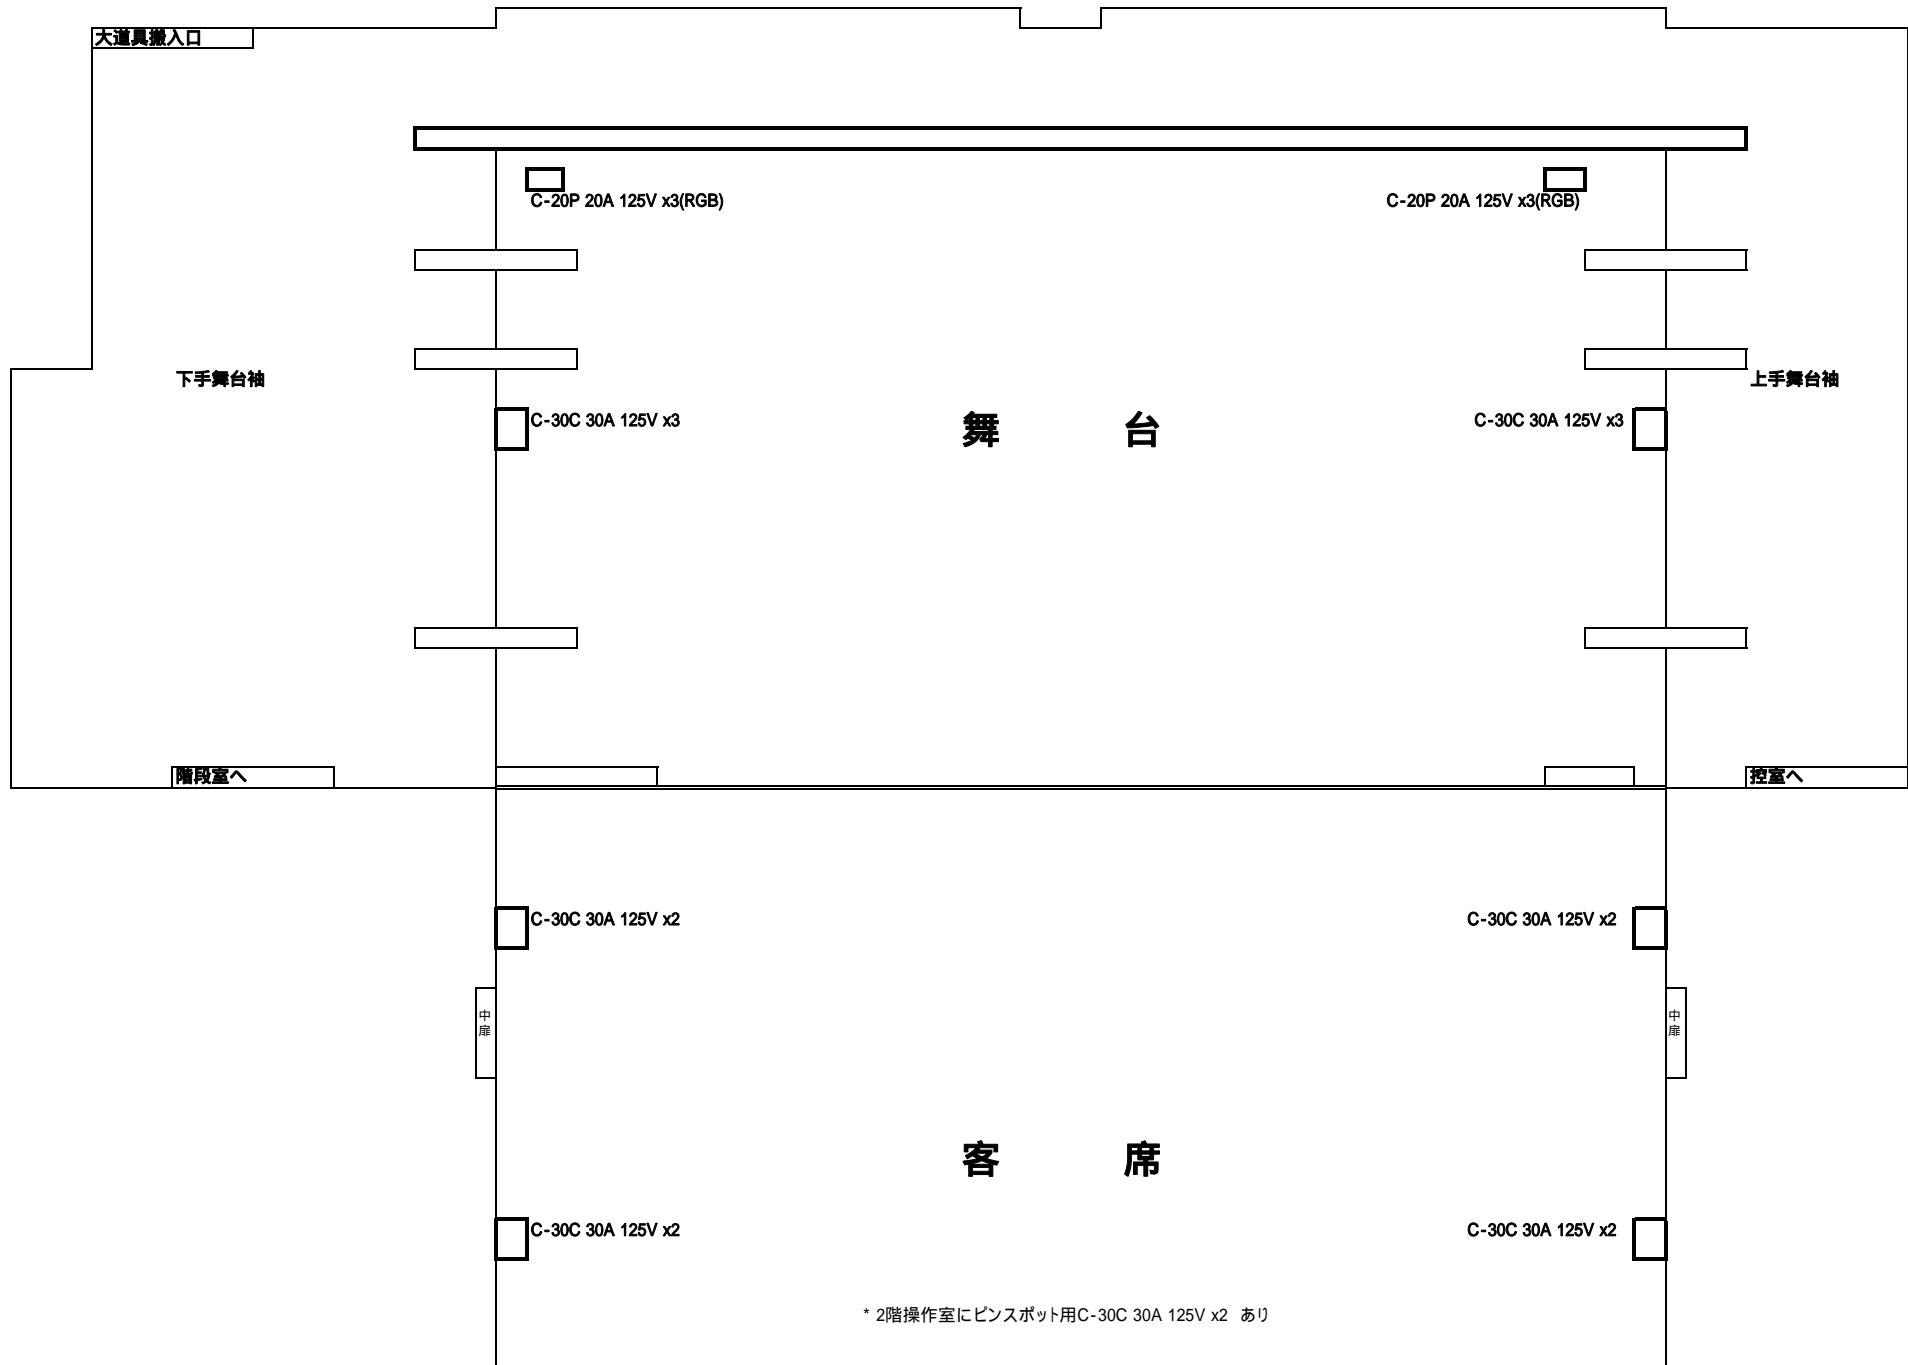

ふくふくホール平面図

ふくふくホール 舞台俯瞰図

ふくふくホール 舞台正面図

ふくふくホール 舞台照明配置

ふくふくホール 舞台照明用コンセント配置

ふくふくホール 舞台音声コンセント配置図

ふくふくホール 舞台吊物配置図