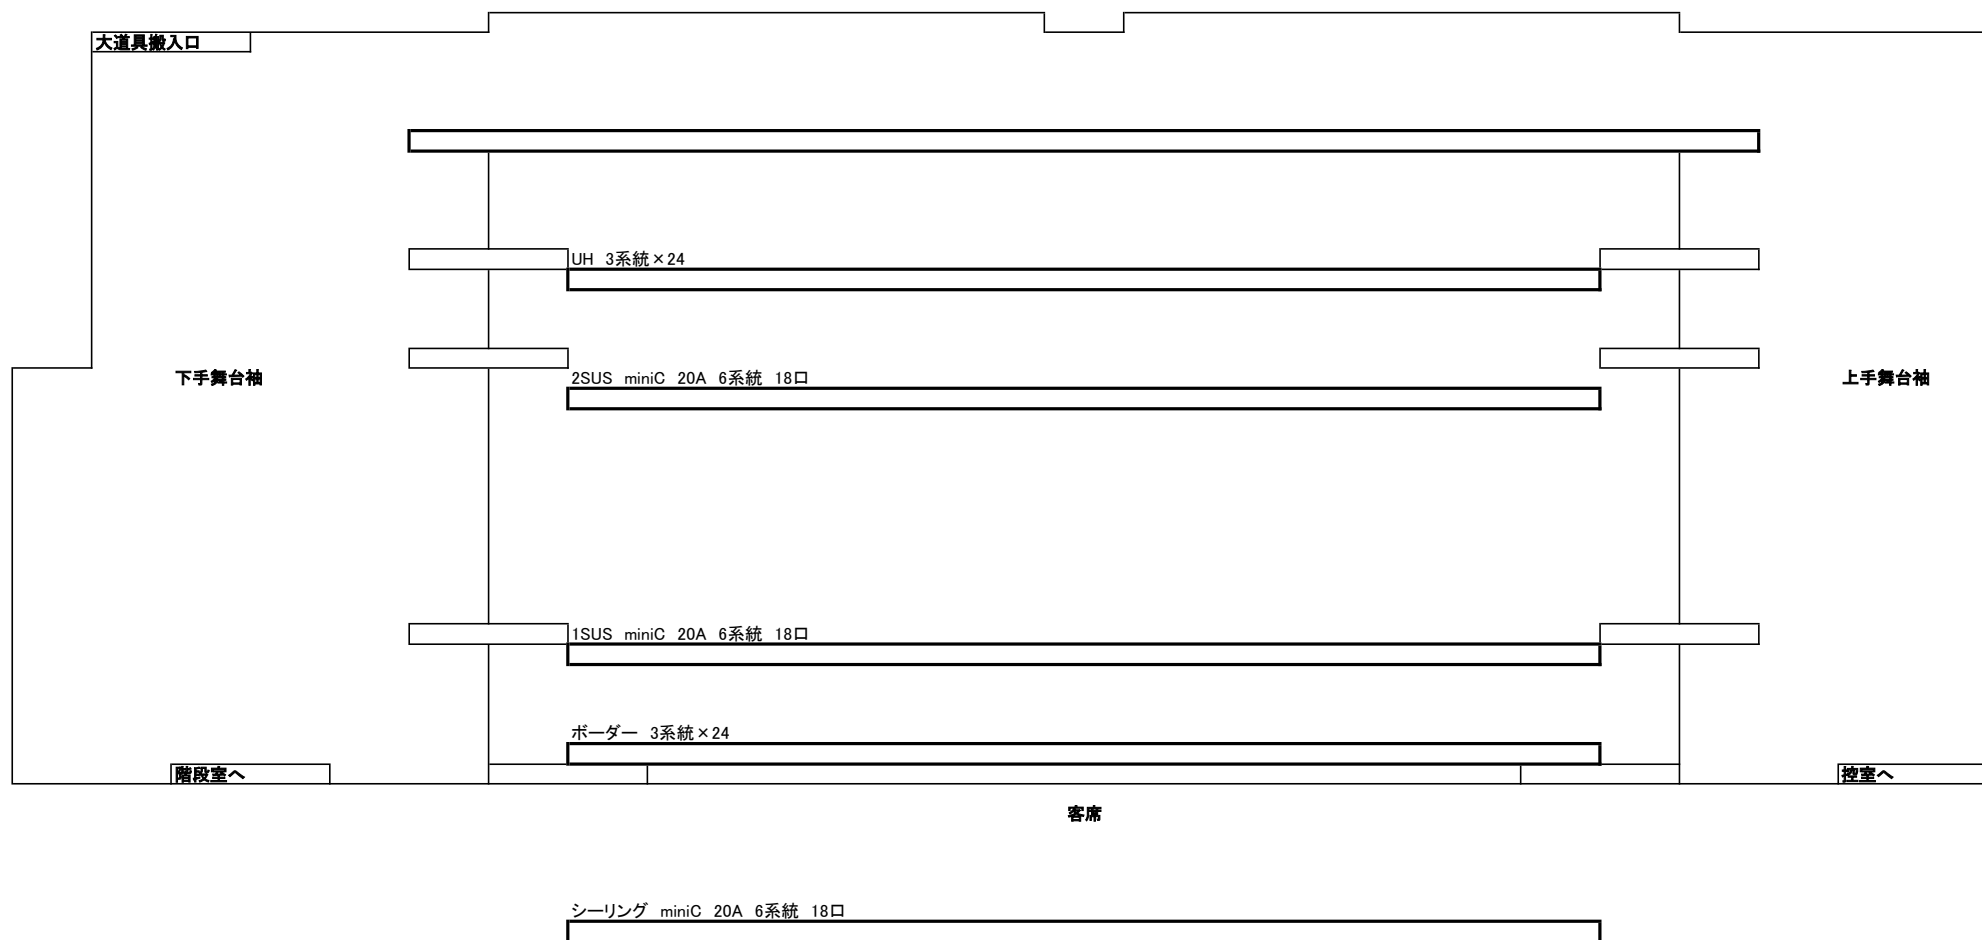

ふくふくホール 見取り図

一階 ロビー

2022年10月1日現在

ふくふくホール平面図

ふくふくホール 舞台吊物配置図

ふくふくホール 舞台照明配置図

ふくふくホール 舞台照明用コンセント配置図

ふくふくホール 舞台音声コンセント配置図