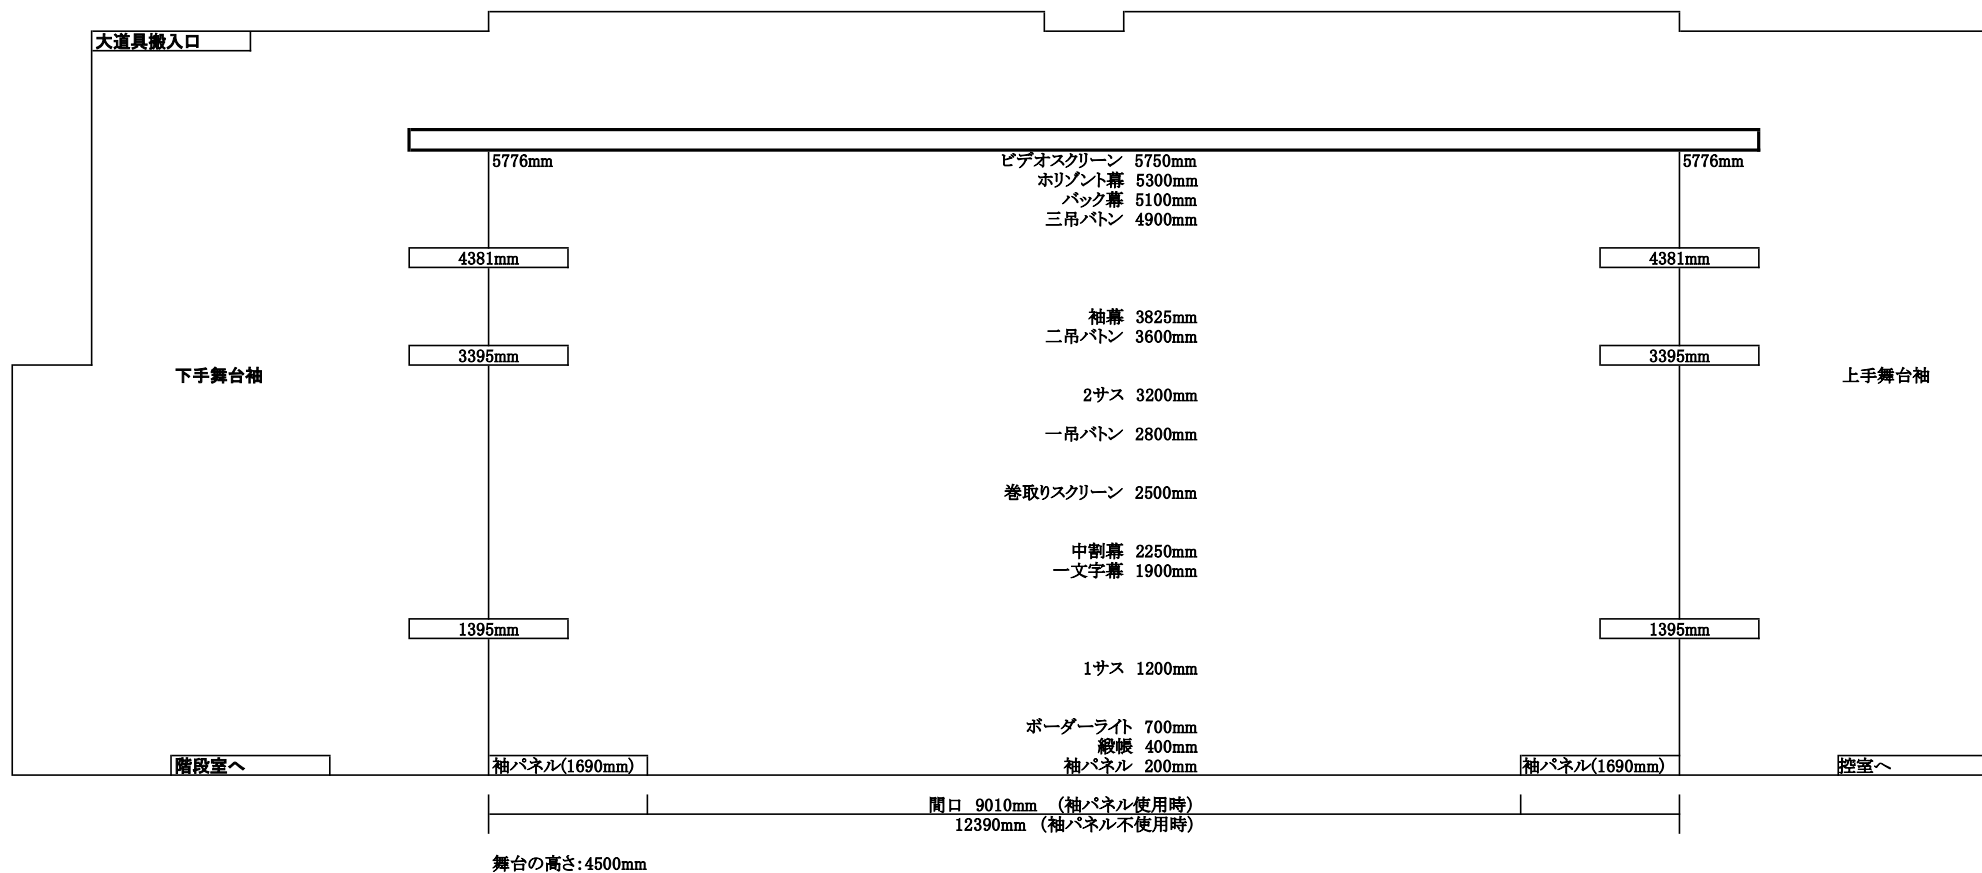

ふくふくホール 見取り図

一階 ロビー

2022年10月1日現在

ふくふくホール平面図

ふくふくホール 舞台吊物配置図

ふくふくホール 舞台照明配置図

ふくふくホール 舞台照明用コンセント配置図

ふくふくホール 舞台音声コンセント配置図