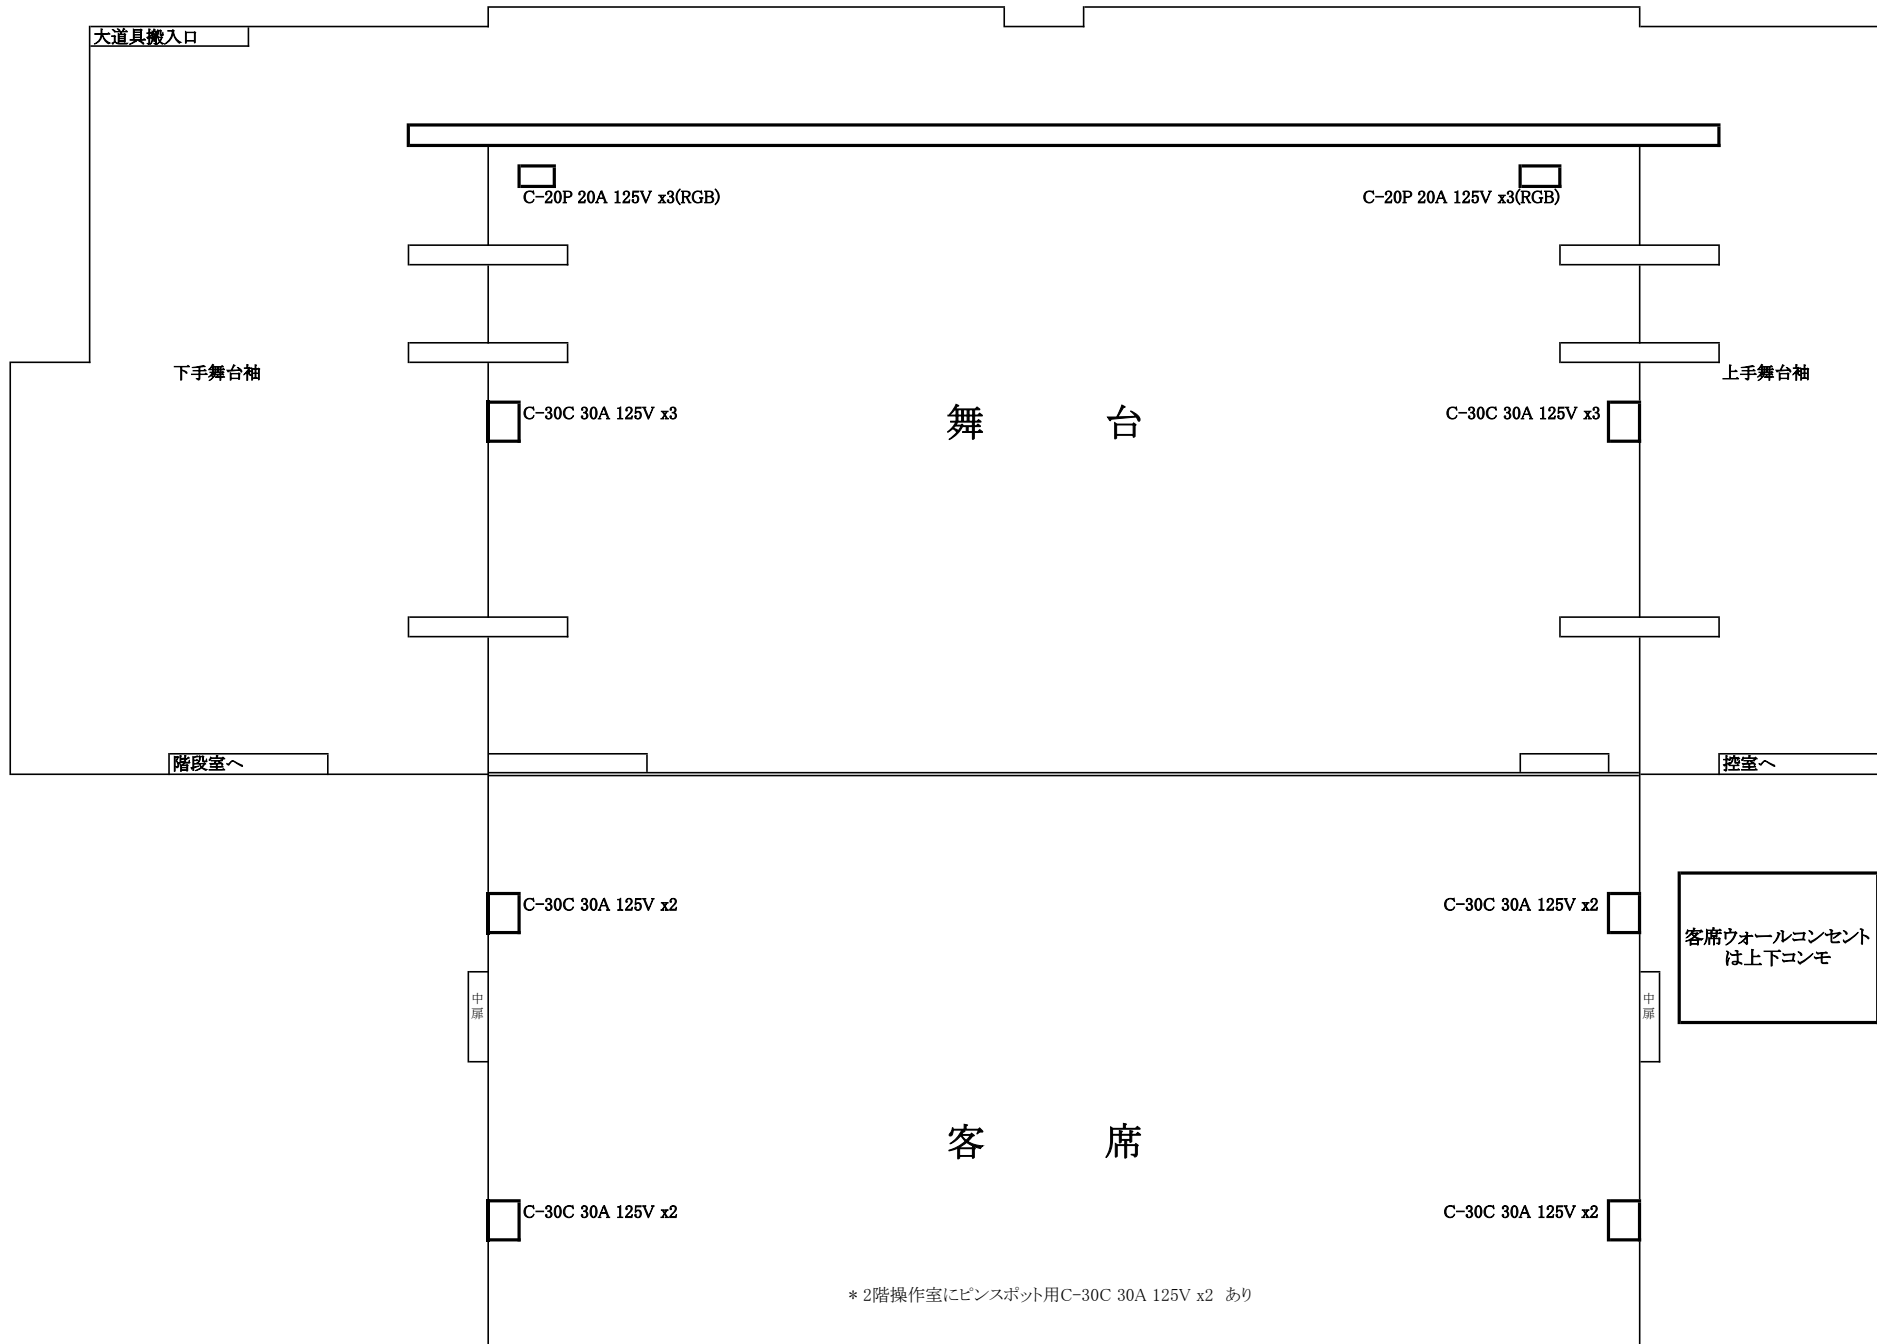

ふくふくホール 見取り図

一階 ロビー

2022年10月1日現在

ふくふくホール平面図

ふくふくホール 舞台吊物配置図

ふくふくホール 舞台照明配置図

ふくふくホール 舞台照明用コンセント配置図

ふくふくホール 舞台音声コンセント配置図